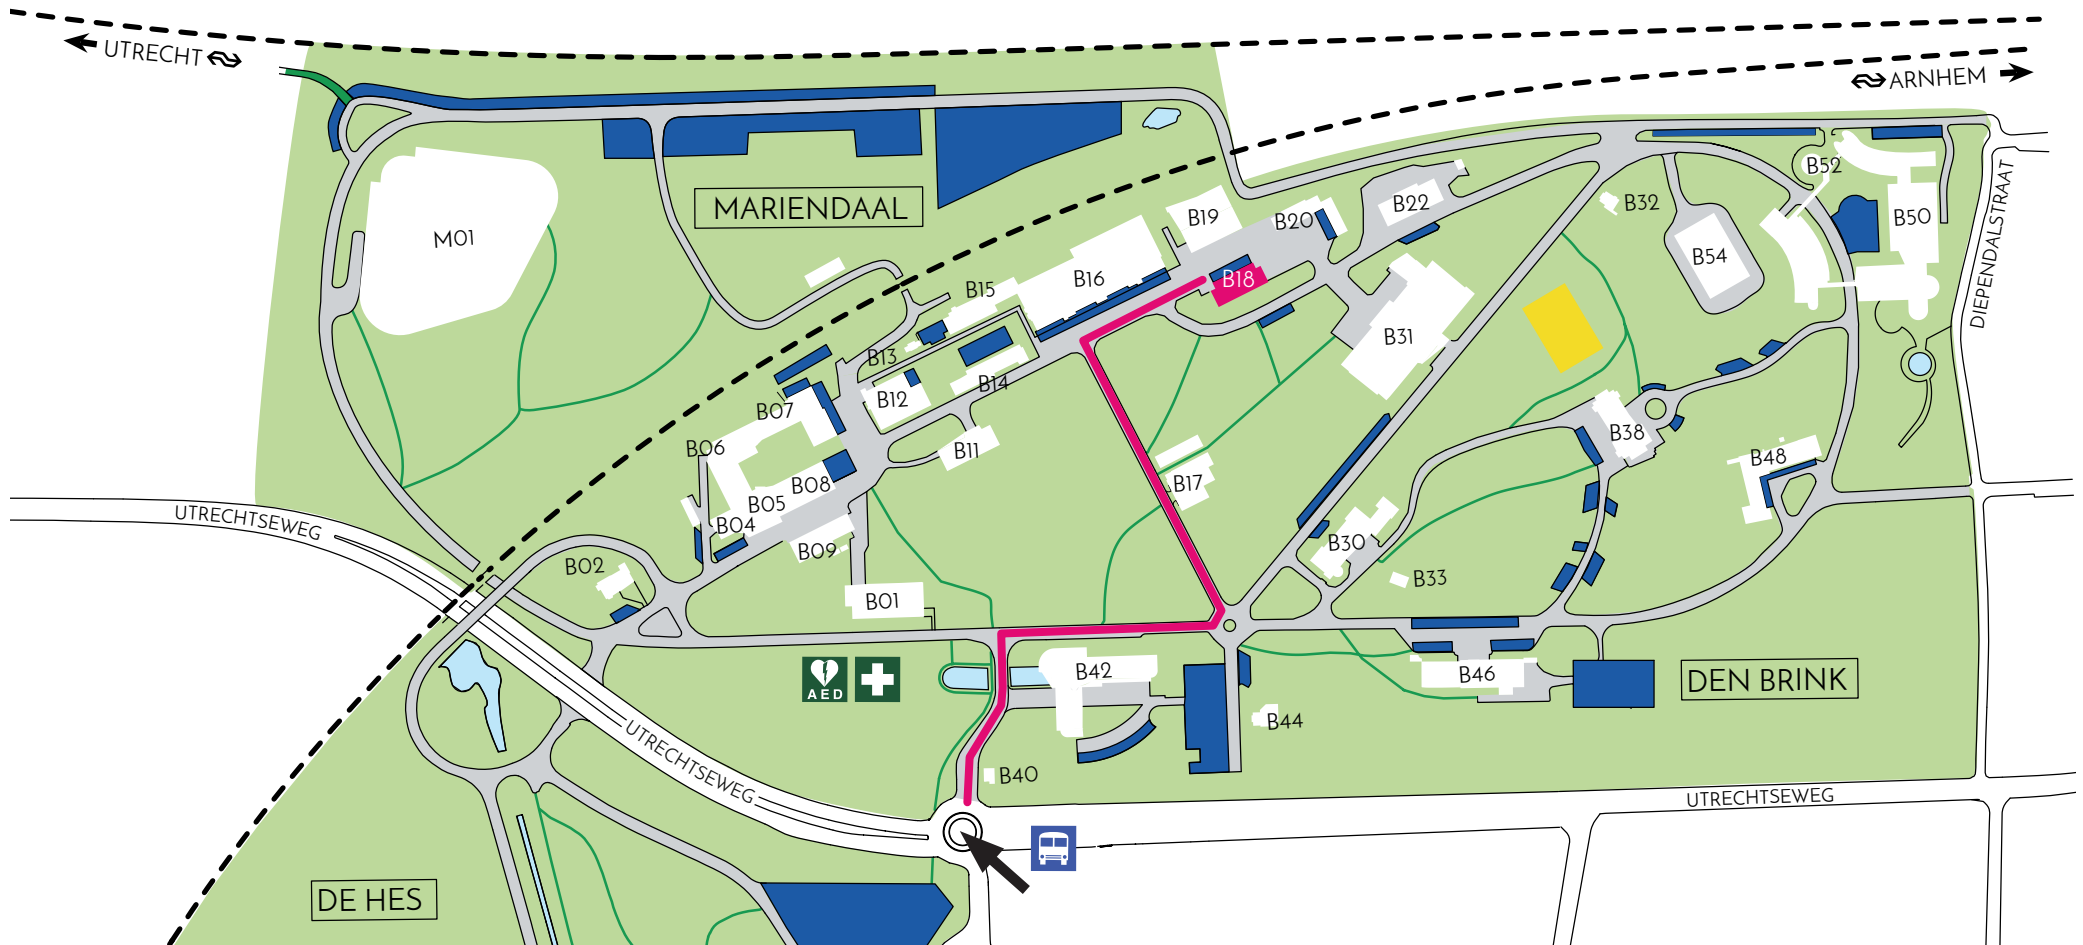

We zitten gevestigd op 'ARNHEMS BUITEN', ook wel bekend als het 'Energy Business Park' aan de Utrechtseweg 310 - B18 in Arnhem.

Wanneer je het terrein oprijdt passeer je een slagboom. Deze is altijd open en hier kun je gewoon doorrijden zonder te melden. Op de T-splitsing sla je linksaf en neem je vervolgens de eerste afslag rechts. Bij de stopstreep sla je weer rechtsaf vervolgens blijf je rechtdoor rijden, zo rij je vanzelf tegen B18 aan.

Je kunt gratis parkeren op ons eigen terrein, achter de slagboom. De ingang van het gebouw bevindt zich bij de deur naast de slagboom.

Een plattegrond van ons terrein met route is te vinden op de volgende pagina.

Vanaf Arnhem Centraal Station vertrekt elke 10 minuten een bus die stopt bij de hoofdingang van Arnheems Buiten, dit is ook de naam van de bushalte: **LIJN 1** (richting Oosterbeek) en **LIJN 51** (richting Wageningen). Vanaf de bushalte loop je naar de rotonde, het terrein waar wij zitten ligt rechts (B). Wanneer je te voet naar B18 loopt, passeer je eerst een slagboom. Deze is altijd open en je kunt doorlopen zonder te melden. Op de T-splitsing sla je rechtsaf richting de rotonde. Op de rotonde sla je linksaf en vervolg je de weg naar beneden. Helemaal onderaan, aan je rechterhand, zit gebouw B18. Je kunt aanbellen bij de deur naast de slagboom.

Een plattegrond van ons terrein met route is te vinden op de volgende pagina.

LEGENDA

- GEBOUWEN
- PARKEERPLAATSEN
- WANDELPADEN
- TENNISVELD
- WATER
- HOOFDINGANG
- SPOOR
- BUS BUSHALTE
- AED AED (GEBOUW B01)
- + EHBO (GEBOUW B01)