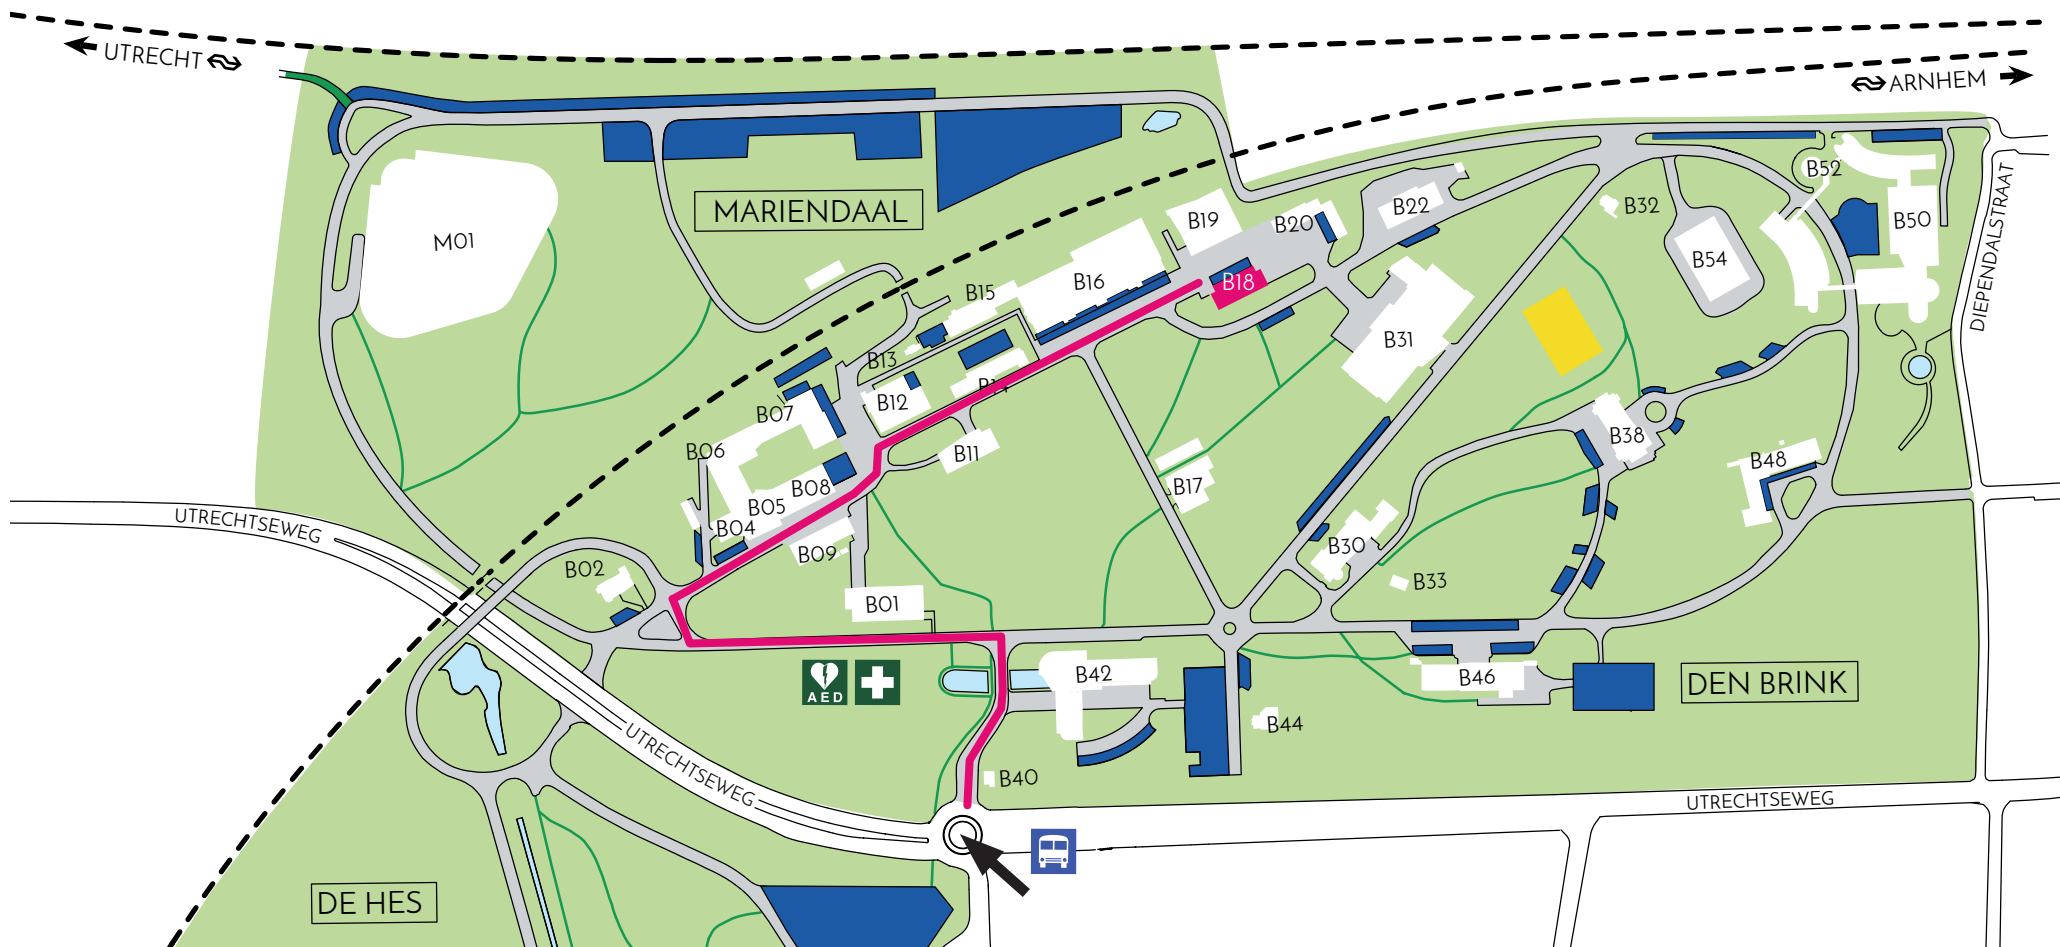

We zitten gevestigd op 'ARNHEMS BUITEN', ook wel bekend als het 'Energy Business Park' aan de Utrechtseweg 310 - B18 in Arnhem.

Wanneer je het terrein oprijdt passeer je een slagboom. Deze is altijd open en hier kun je gewoon doorrijden zonder te melden. Op de T-splitsing sla je linksaf en neem je vervolgens de eerste afslag rechts. Bij de stopstreep sla je weer rechtsaf vervolgens blijf je rechtdoor rijden, zo rij je vanzelf tegen B18 aan.

Je kunt gratis parkeren op ons eigen terrein, achter de slagboom. De ingang van het gebouw bevindt zich bij de deur naast de slagboom.

Een plattegrond van ons terrein met route is te vinden op de volgende pagina.

Vanaf Arnhem Centraal Station vertrekt elke 10 minuten een bus die stopt bij de hoofdingang van Arnheems Buiten, dit is ook de naam van de bushalte: **LIJN 1** (richting Oosterbeek) en **LIJN 51** (richting Wageningen). Vanaf de bushalte loop je naar de rotonde, het terrein waar wij zitten ligt rechts (B). Wanneer je te voet naar B18 loopt, passeer je eerst een slagboom. Deze is altijd open en je kunt doorlopen zonder te melden. Op de T-splitsing sla je rechtsaf richting de rotonde. Op de rotonde sla je linksaf en vervolg je de weg naar beneden. Helemaal onderaan, aan je rechterhand, zit gebouw B18. Je kunt aanbellen bij de deur naast de slagboom.

Een plattegrond van ons terrein met route is te vinden op de volgende pagina.

LEGENDA

- GEBOUWEN
- PARKEERPLAATSEN
- WANDELPADEN
- TENNISVELD
- WATER
- HOOFDINGANG
- SPOOR
- BUS BUSHALTE
- AED AED (GEBOUW B01)
- + EHBO (GEBOUW B01)