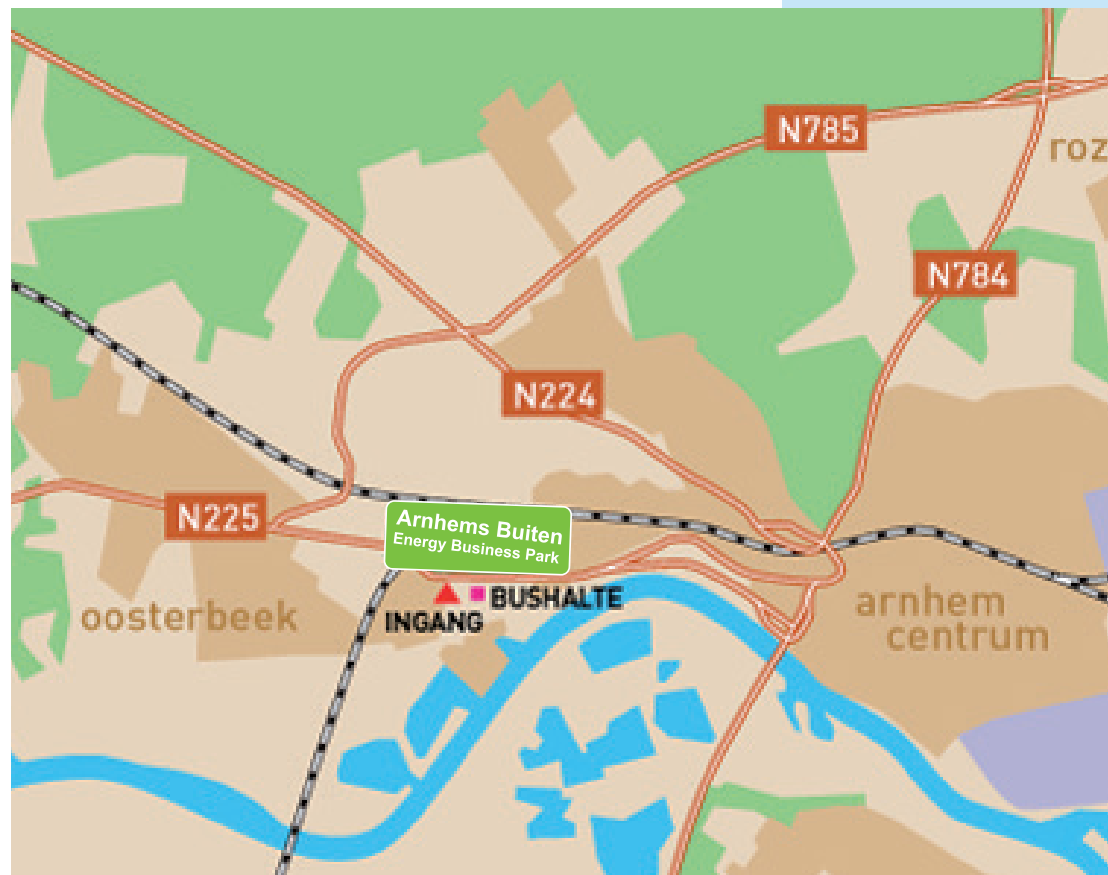

We zitten gevestigd op 'ARNHEMS BUITEN', ook wel bekend als het 'Energy Business Park' aan de Utrechtseweg 310 - B18 in Arnhem.

Vanaf Arnhem Centraal Station vertrekt elke 10 minuten een bus die stopt bij de hoofdingang van Arnheems Buiten, dit is ook de naam van de bushalte: **LIJN 1** (richting Oosterbeek) en **LIJN 51** (richting Wageningen). Vanaf de bushalte loop je naar de rotonde, het terrein waar wij zitten ligt rechts (B). Wanneer je te voet naar B18 loopt, passeer je eerst een slagboom. Deze is altijd open en je kunt doorlopen zonder te melden. Op de T-splitsing sla je rechtsaf richting de rotonde. Op de rotonde sla je linksaf en vervolg je de weg naar beneden. Helemaal onderaan, aan je rechterhand, zit gebouw B18. Je kunt aanbellen bij de deur naast de slagboom.

Een plattegrond van ons terrein met route is te vinden op de volgende pagina.